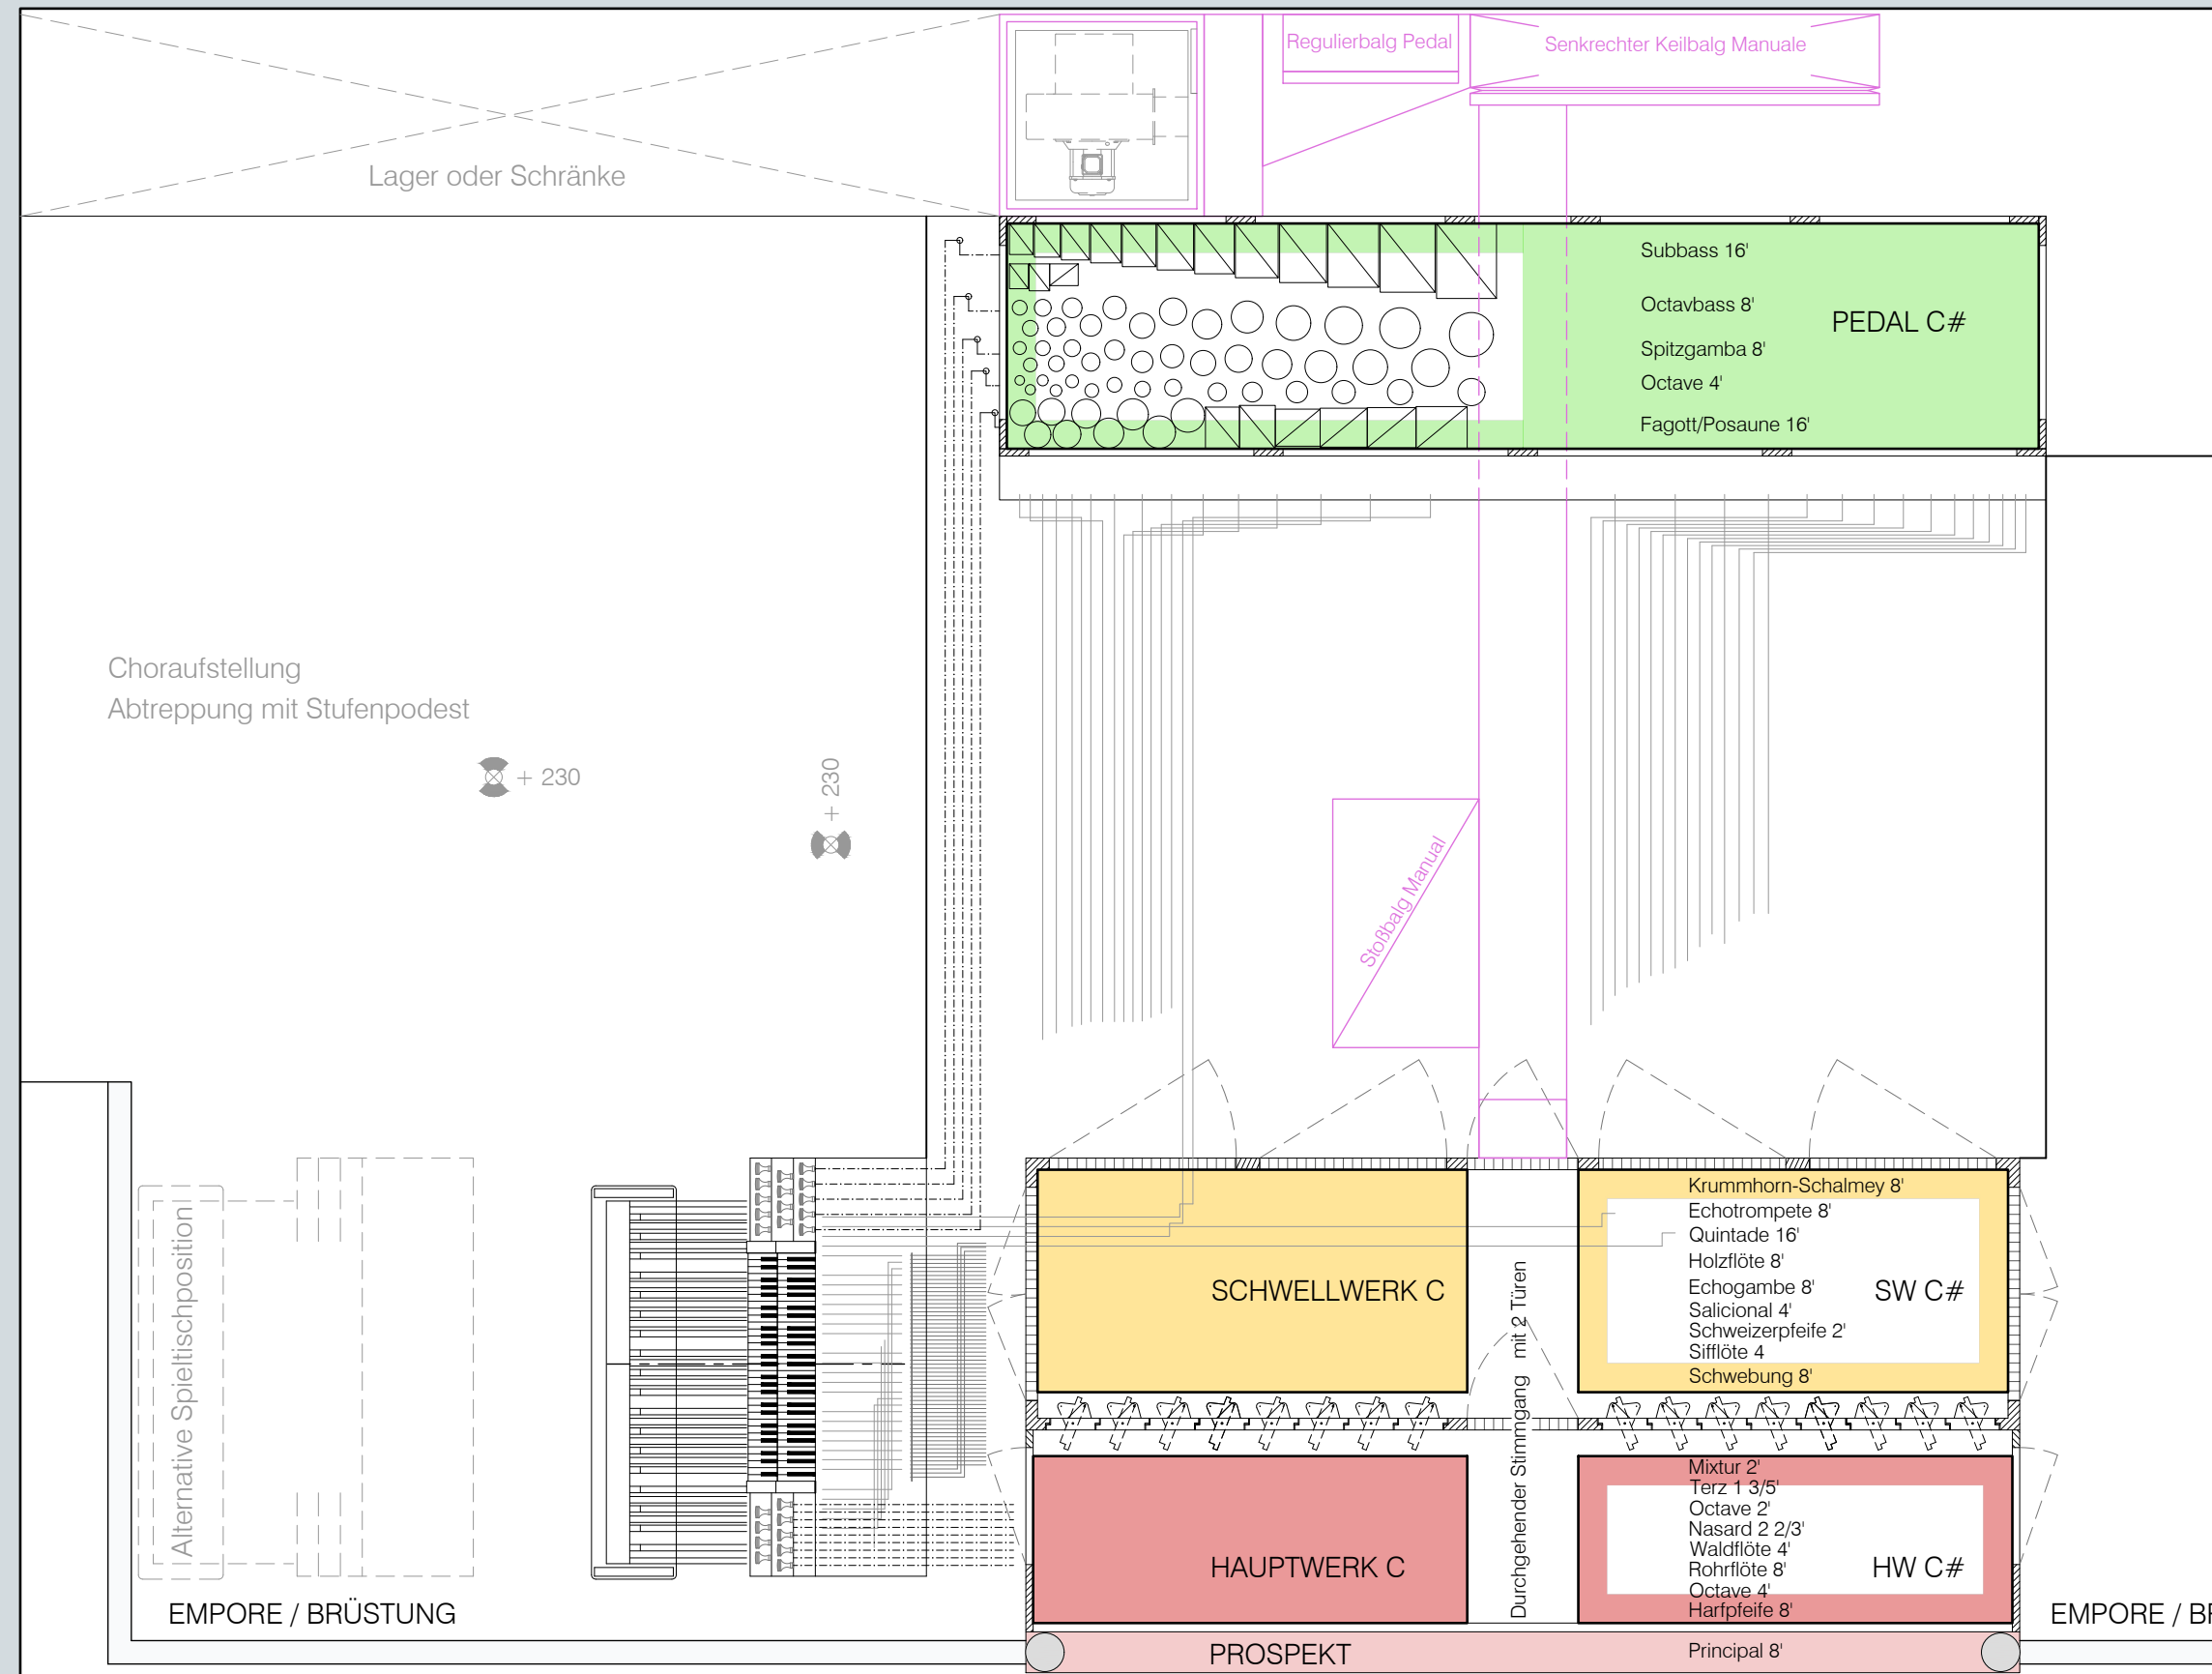

710  
820  
2400  
1760

1485 3400

KATH. KIRCHE MARIÄ HIMMELFAHRT  
STUTTGART-DEGERLOCH  
ORGELGRUNDRISS IM MASSSTAB 1:25

Tilman Trefz  
ORGELBAU und INTONATION

MÜHLEISEN  
Werkstätte für Orgelbau